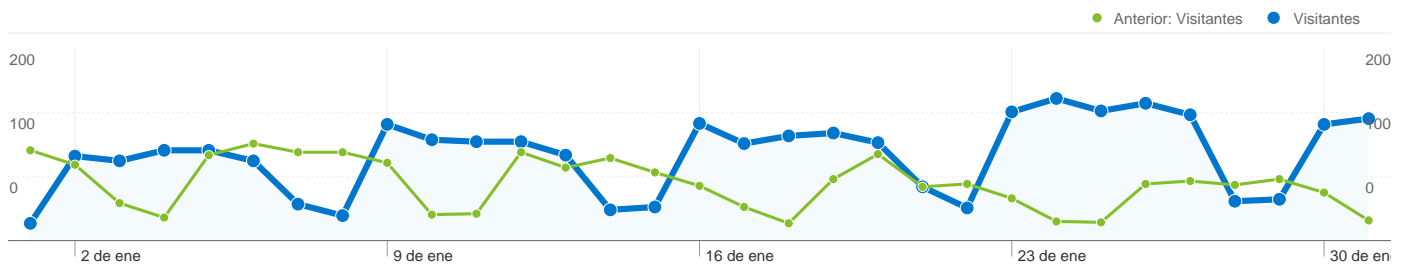

Uso del sitio

4.279 Visitas
 Anterior: 2.738 (56,28%)

54,38% Porcentaje de rebote
 Anterior: 58,33% (-6,76%)

11.237 Páginas vistas
 Anterior: 6.098 (84,27%)

00:02:39 Promedio de tiempo en el sitio
 Anterior: 00:01:58 (35,05%)

2,63 Páginas/visita
 Anterior: 2,23 (17,91%)

35,05% Porcentaje de visitas nuevas
 Anterior: 38,82% (-9,71%)

Información de visitantes

Visitantes
1.806

Gráfico de visitas por ubicación

Visión general de las fuentes de tráfico

Visión general del contenido		
Páginas	Páginas vistas	Porcentaje de páginas vistas
/		
01/01/2012 - 31/01/2012	3.551	31,60%
01/12/2011 - 31/12/2011	2.307	37,83%
Porcentaje de cambios	53,92%	-16,47%
/servicios-en-linea		
01/01/2012 - 31/01/2012	851	7,57%
01/12/2011 - 31/12/2011	554	9,08%
Porcentaje de cambios	53,61%	-16,64%
/galeria		
01/01/2012 - 31/01/2012	331	2,95%
01/12/2011 - 31/12/2011	191	3,13%
Porcentaje de cambios	73,30%	-5,96%
/sp-servicios-portuarios		
01/01/2012 - 31/01/2012	326	2,90%
01/12/2011 - 31/12/2011	127	2,08%
Porcentaje de cambios	156,69%	39,30%
/programacion-de-buques		
01/01/2012 - 31/01/2012	306	2,72%
01/12/2011 - 31/12/2011	217	3,56%
Porcentaje de cambios	41,01%	-23,48%

1.806 usuarios han visitado este sitio.

 **4.279** Visitas

Anterior: 2.738 (56,28%)

 **1.806** Visitantes únicos absolutos

Anterior: 1.261 (43,22%)

 **11.237** Páginas vistas

Anterior: 6.098 (84,27%)

 **2,63** Promedio de páginas vistas