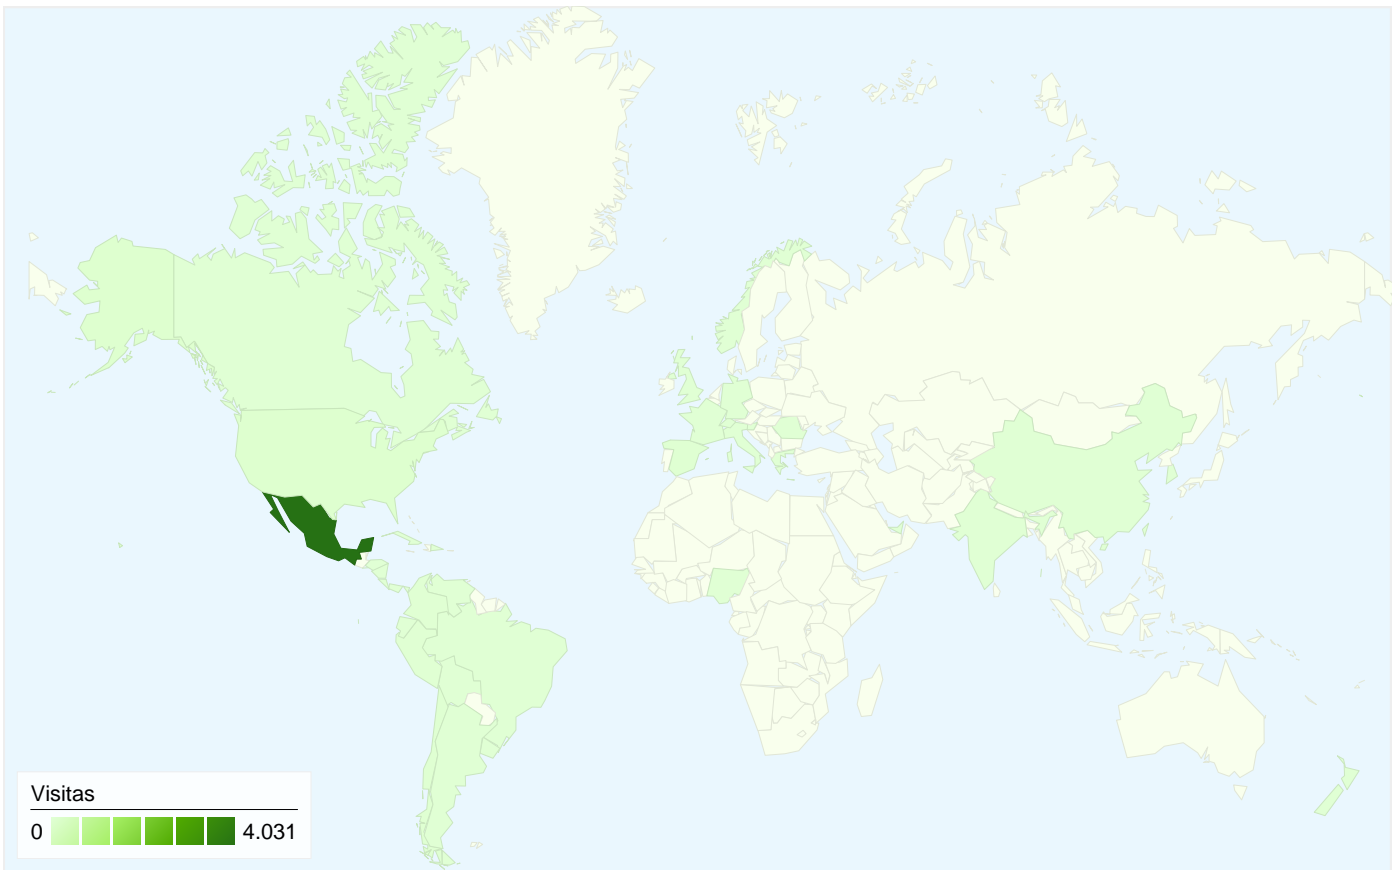

2,63 Páginas/visita
 Anterior: 2,23 (17,91%)

35,05% Porcentaje de visitas nuevas
 Anterior: 38,82% (-9,71%)

Información de visitantes

Visitantes
1.806

Gráfico de visitas por ubicación

Visión general de las fuentes de tráfico

1.806 usuarios han visitado este sitio.

 **4.279** Visitas

Anterior: 2.738 (56,28%)

 **1.806** Visitantes únicos absolutos

Anterior: 1.261 (43,22%)

 **11.237** Páginas vistas

Anterior: 6.098 (84,27%)

 **2,63** Promedio de páginas vistas

Todas las fuentes de tráfico han enviado un total de 4.279 visitas.

21,87% Tráfico directo

Anterior: 27,90% (-21,61%)

13,20% Sitios web de referencia

Anterior: 13,26% (-0,41%)

64,90% Motores de búsqueda

Anterior: 58,84% (10,30%)

01/12/2011 - 31/12/2011	9	0,33%	01/12/2011 - 31/12/2011	20	1,24%
Porcentaje de cambios	900,00%	539,87%	Porcentaje de cambios	370,00%	172,66%

4.279 visitas de 36 países/territorios

Uso del sitio

Visitas	Páginas/visita	Promedio de tiempo en el sitio	Porcentaje de visitas nuevas	Porcentaje de rebote	
4.279 Anterior: 2.738 (56,28%)	2,63 Anterior: 2,23 (17,91%)	00:02:39 Anterior: 00:01:58 (35,05%)	35,08% Anterior: 38,86% (-9,73%)	54,38% Anterior: 58,33% (-6,76%)	
País/territorio	Visitas	Páginas/visita	Promedio de tiempo en el sitio	Porcentaje de visitas nuevas	Porcentaje de rebote
Mexico					
1 de enero de 2012 - 31 de enero de 2012	4.031	2,61	00:02:39	33,14%	54,35%
1 de diciembre de 2011 - 31 de diciembre de 2011	2.519	2,20	00:01:57	35,65%	58,32%
Porcentaje de cambios	60,02%	18,55%	35,19%	-7,03%	-6,80%
United States					
1 de enero de 2012 - 31 de enero de 2012	67	3,93	00:04:28	55,22%	41,79%
1 de diciembre de 2011 - 31 de diciembre de 2011	74	3,34	00:03:18	64,86%	45,95%
Porcentaje de cambios	-9,46%	17,60%	35,58%	-14,86%	-9,04%
Spain					