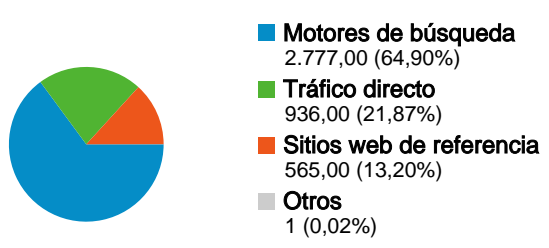

Uso del sitio

4.279 Visitas
 Anterior: 2.738 (56,28%)

54,38% Porcentaje de rebote
 Anterior: 58,33% (-6,76%)

11.237 Páginas vistas
 Anterior: 6.098 (84,27%)

00:02:39 Promedio de tiempo en el sitio
 Anterior: 00:01:58 (35,05%)

2,63 Páginas/visita
 Anterior: 2,23 (17,91%)

35,05% Porcentaje de visitas nuevas
 Anterior: 38,82% (-9,71%)

Información de visitantes

Visitantes
1.806

Gráfico de visitas por ubicación

Visión general de las fuentes de tráfico

Visión general del contenido		
Páginas	Páginas vistas	Porcentaje de páginas vistas
/		
01/01/2012 - 31/01/2012	3.551	31,60%
01/12/2011 - 31/12/2011	2.307	37,83%
Porcentaje de cambios	53,92%	-16,47%
/servicios-en-linea		
01/01/2012 - 31/01/2012	851	7,57%
01/12/2011 - 31/12/2011	554	9,08%
Porcentaje de cambios	53,61%	-16,64%
/galeria		
01/01/2012 - 31/01/2012	331	2,95%
01/12/2011 - 31/12/2011	191	3,13%
Porcentaje de cambios	73,30%	-5,96%
/sp-servicios-portuarios		
01/01/2012 - 31/01/2012	326	2,90%
01/12/2011 - 31/12/2011	127	2,08%
Porcentaje de cambios	156,69%	39,30%
/programacion-de-buques		
01/01/2012 - 31/01/2012	306	2,72%
01/12/2011 - 31/12/2011	217	3,56%
Porcentaje de cambios	41,01%	-23,48%

1.806 usuarios han visitado este sitio.

 **4.279** Visitas

Anterior: 2.738 (56,28%)

 **1.806** Visitantes únicos absolutos

Anterior: 1.261 (43,22%)

 **11.237** Páginas vistas

Anterior: 6.098 (84,27%)

 **2,63** Promedio de páginas vistas