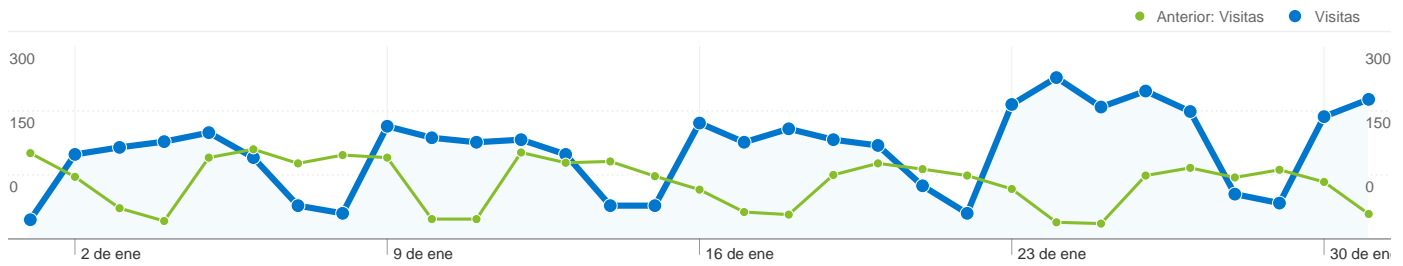

Todas las fuentes de tráfico han enviado un total de 4.279 visitas.

21,87% Tráfico directo

Anterior: 27,90% (-21,61%)

13,20% Sitios web de referencia

Anterior: 13,26% (-0,41%)

64,90% Motores de búsqueda

Anterior: 58,84% (10,30%)

- **Motores de búsqueda**
  2.777,00 (64,90%)
- **Tráfico directo**
  936,00 (21,87%)
- **Sitios web de referencia**
  565,00 (13,20%)
- **Otros**
  1 (0,02%)

Fuentes de tráfico principales

Fuentes	Visitas	Porcentaje de visitas	Palabras clave	Visitas	Porcentaje de visitas
google (organic)			api tuxpan liberacion de tortugas		
01/01/2012 - 31/01/2012	2.015	47,09%	01/01/2012 - 31/01/2012	391	14,08%
01/12/2011 - 31/12/2011	1.096	40,03%	01/12/2011 - 31/12/2011	222	13,78%
Porcentaje de cambios	83,85%	17,64%	Porcentaje de cambios	76,13%	2,17%
(direct) ((none))			api tuxpan		
01/01/2012 - 31/01/2012	936	21,87%	01/01/2012 - 31/01/2012	317	11,42%
01/12/2011 - 31/12/2011	764	27,90%	01/12/2011 - 31/12/2011	122	7,57%
Porcentaje de cambios	22,51%	-21,61%	Porcentaje de cambios	159,84%	50,74%
bing (organic)			puerto de tuxpan		
01/01/2012 - 31/01/2012	667	15,59%	01/01/2012 - 31/01/2012	170	6,12%
01/12/2011 - 31/12/2011	446	16,29%	01/12/2011 - 31/12/2011	126	7,82%
Porcentaje de cambios	49,55%	-4,31%	Porcentaje de cambios	34,92%	-21,73%
sct.gob.mx (referral)			puertotuxpan.com,.mx		
01/01/2012 - 31/01/2012	189	4,42%	01/01/2012 - 31/01/2012	137	4,93%
01/12/2011 - 31/12/2011	111	4,05%	01/12/2011 - 31/12/2011	137	8,50%
Porcentaje de cambios	70,27%	8,95%	Porcentaje de cambios	0,00%	-41,99%
puertotuxpan.com.mx (referral)			apituxpan		
01/01/2012 - 31/01/2012	90	2,10%	01/01/2012 - 31/01/2012	94	3,38%