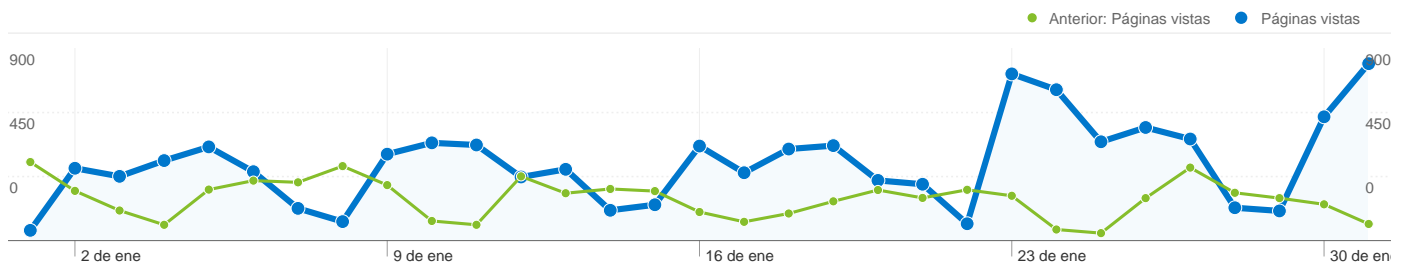

01/12/2011 - 31/12/2011	9	0,33%	01/12/2011 - 31/12/2011	20	1,24%
Porcentaje de cambios	900,00%	539,87%	Porcentaje de cambios	370,00%	172,66%

4.279 visitas de 36 países/territorios

Uso del sitio

Visitas	Páginas/visita	Promedio de tiempo en el sitio	Porcentaje de visitas nuevas	Porcentaje de rebote	
4.279 Anterior: 2.738 (56,28%)	2,63 Anterior: 2,23 (17,91%)	00:02:39 Anterior: 00:01:58 (35,05%)	35,08% Anterior: 38,86% (-9,73%)	54,38% Anterior: 58,33% (-6,76%)	
País/territorio	Visitas	Páginas/visita	Promedio de tiempo en el sitio	Porcentaje de visitas nuevas	Porcentaje de rebote
Mexico					
1 de enero de 2012 - 31 de enero de 2012	4.031	2,61	00:02:39	33,14%	54,35%
1 de diciembre de 2011 - 31 de diciembre de 2011	2.519	2,20	00:01:57	35,65%	58,32%
Porcentaje de cambios	60,02%	18,55%	35,19%	-7,03%	-6,80%
United States					
1 de enero de 2012 - 31 de enero de 2012	67	3,93	00:04:28	55,22%	41,79%
1 de diciembre de 2011 - 31 de diciembre de 2011	74	3,34	00:03:18	64,86%	45,95%
Porcentaje de cambios	-9,46%	17,60%	35,58%	-14,86%	-9,04%
Spain					

Las páginas de este sitio se han visitado un total de 11.237 veces.

 **11.237** Páginas vistas

Anterior: 6.098 (84,27%)

 **8.463** Vistas únicas

Anterior: 4.810 (75,95%)

 **54,38%** Porcentaje de rebote

Anterior: 58,33% (-6,76%)