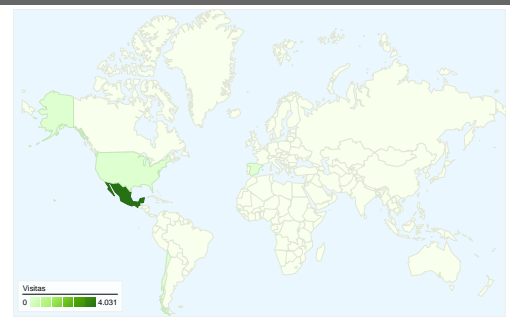

2,63 Páginas/visita
 Anterior: 2,23 (17,91%)

35,05% Porcentaje de visitas nuevas
 Anterior: 38,82% (-9,71%)

Información de visitantes

Visitantes
1.806

Gráfico de visitas por ubicación

Visión general de las fuentes de tráfico

1.806 usuarios han visitado este sitio.

 **4.279** Visitas

Anterior: 2.738 (56,28%)

 **1.806** Visitantes únicos absolutos

Anterior: 1.261 (43,22%)

 **11.237** Páginas vistas

Anterior: 6.098 (84,27%)

 **2,63** Promedio de páginas vistas

Todas las fuentes de tráfico han enviado un total de 4.279 visitas.

21,87% Tráfico directo

Anterior: 27,90% (-21,61%)

13,20% Sitios web de referencia

Anterior: 13,26% (-0,41%)

64,90% Motores de búsqueda

Anterior: 58,84% (10,30%)