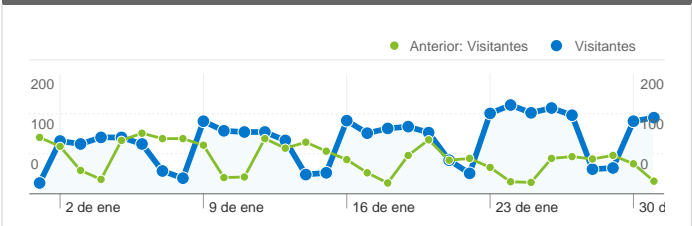

Uso del sitio

4.279 Visitas
 Anterior: 2.738 (56,28%)

54,38% Porcentaje de rebote
 Anterior: 58,33% (-6,76%)

11.237 Páginas vistas
 Anterior: 6.098 (84,27%)

00:02:39 Promedio de tiempo en el sitio
 Anterior: 00:01:58 (35,05%)

2,63 Páginas/visita
 Anterior: 2,23 (17,91%)

35,05% Porcentaje de visitas nuevas
 Anterior: 38,82% (-9,71%)

Información de visitantes

Visitantes
1.806

Gráfico de visitas por ubicación

Visión general de las fuentes de tráfico

Visión general del contenido		
Páginas	Páginas vistas	Porcentaje de páginas vistas
/		
01/01/2012 - 31/01/2012	3.551	31,60%
01/12/2011 - 31/12/2011	2.307	37,83%
Porcentaje de cambios	53,92%	-16,47%
/servicios-en-linea		
01/01/2012 - 31/01/2012	851	7,57%
01/12/2011 - 31/12/2011	554	9,08%
Porcentaje de cambios	53,61%	-16,64%
/galeria		
01/01/2012 - 31/01/2012	331	2,95%
01/12/2011 - 31/12/2011	191	3,13%
Porcentaje de cambios	73,30%	-5,96%
/sp-servicios-portuarios		
01/01/2012 - 31/01/2012	326	2,90%
01/12/2011 - 31/12/2011	127	2,08%
Porcentaje de cambios	156,69%	39,30%
/programacion-de-buques		
01/01/2012 - 31/01/2012	306	2,72%
01/12/2011 - 31/12/2011	217	3,56%
Porcentaje de cambios	41,01%	-23,48%

Las páginas de este sitio se han visitado un total de 11.237 veces.

 **11.237** Páginas vistas

Anterior: 6.098 (84,27%)

 **8.463** Vistas únicas

Anterior: 4.810 (75,95%)

 **54,38%** Porcentaje de rebote

Anterior: 58,33% (-6,76%)