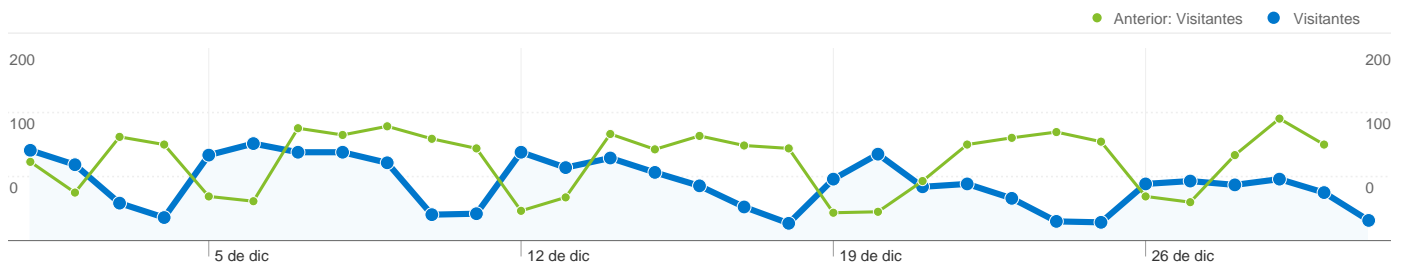

Uso del sitio

2.738 Visitas

Anterior: 3.416 (-19,85%)

58,33% Porcentaje de rebote

Anterior: 54,63% (6,78%)

6.098 Páginas vistas

Anterior: 8.720 (-30,07%)

00:01:58 Promedio de tiempo en el sitio

Anterior: 00:02:38 (-25,50%)

2,23 Páginas/visita

Anterior: 2,55 (-12,75%)

38,82% Porcentaje de visitas nuevas

Anterior: 44,03% (-11,82%)

Información de visitantes

Visitantes
1.261

Gráfico de visitas por ubicación

Visión general de las fuentes de tráfico

- **Motores de búsqueda**
1.611,00 (58,84%)
- **Tráfico directo**
764,00 (27,90%)
- **Sitios web de referencia**
363,00 (13,26%)

Visión general del contenido		
Páginas	Páginas vistas	Porcentaje de páginas vistas
/		
01/12/2011 - 31/12/2011	2.307	37,83%
01/11/2011 - 30/11/2011	2.793	32,03%
Porcentaje de cambios	-17,40%	18,12%
/servicios-en-linea		
01/12/2011 - 31/12/2011	554	9,08%
01/11/2011 - 30/11/2011	538	6,17%
Porcentaje de cambios	2,97%	47,25%
/programacion-de-buques		
01/12/2011 - 31/12/2011	217	3,56%
01/11/2011 - 30/11/2011	250	2,87%
Porcentaje de cambios	-13,20%	24,12%
/galeria		
01/12/2011 - 31/12/2011	191	3,13%
01/11/2011 - 30/11/2011	236	2,71%
Porcentaje de cambios	-19,07%	15,73%
/prestacion-de-servicios		
01/12/2011 - 31/12/2011	138	2,26%
01/11/2011 - 30/11/2011	245	2,81%
Porcentaje de cambios	-43,67%	-19,45%

1.261 usuarios han visitado este sitio.

 **2.738** Visitas

Anterior: 3.416 (-19,85%)

 **1.261** Visitantes únicos absolutos

Anterior: 1.760 (-28,35%)

 **6.098** Páginas vistas

Anterior: 8.720 (-30,07%)

 **2,23** Promedio de páginas vistas