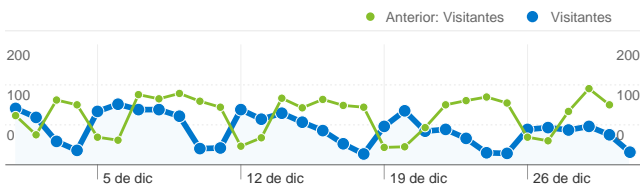

Uso del sitio

2.738 Visitas

Anterior: 3.416 (-19,85%)

58,33% Porcentaje de rebote

Anterior: 54,63% (6,78%)

6.098 Páginas vistas

Anterior: 8.720 (-30,07%)

00:01:58 Promedio de tiempo en el sitio

Anterior: 00:02:38 (-25,50%)

2,23 Páginas/visita

Anterior: 2,55 (-12,75%)

38,82% Porcentaje de visitas nuevas

Anterior: 44,03% (-11,82%)

Información de visitantes

Visitantes
1.261

Gráfico de visitas por ubicación

Visión general de las fuentes de tráfico

- **Motores de búsqueda**
1.611,00 (58,84%)
- **Tráfico directo**
764,00 (27,90%)
- **Sitios web de referencia**
363,00 (13,26%)

Visión general del contenido		
Páginas	Páginas vistas	Porcentaje de páginas vistas
/		
01/12/2011 - 31/12/2011	2.307	37,83%
01/11/2011 - 30/11/2011	2.793	32,03%
Porcentaje de cambios	-17,40%	18,12%
/servicios-en-linea		
01/12/2011 - 31/12/2011	554	9,08%
01/11/2011 - 30/11/2011	538	6,17%
Porcentaje de cambios	2,97%	47,25%
/programacion-de-buques		
01/12/2011 - 31/12/2011	217	3,56%
01/11/2011 - 30/11/2011	250	2,87%
Porcentaje de cambios	-13,20%	24,12%
/galeria		
01/12/2011 - 31/12/2011	191	3,13%
01/11/2011 - 30/11/2011	236	2,71%
Porcentaje de cambios	-19,07%	15,73%
/prestacion-de-servicios		
01/12/2011 - 31/12/2011	138	2,26%
01/11/2011 - 30/11/2011	245	2,81%
Porcentaje de cambios	-43,67%	-19,45%

1.261 usuarios han visitado este sitio.

 **2.738** Visitas

Anterior: 3.416 (-19,85%)

 **1.261** Visitantes únicos absolutos

Anterior: 1.760 (-28,35%)

 **6.098** Páginas vistas

Anterior: 8.720 (-30,07%)

 **2,23** Promedio de páginas vistas