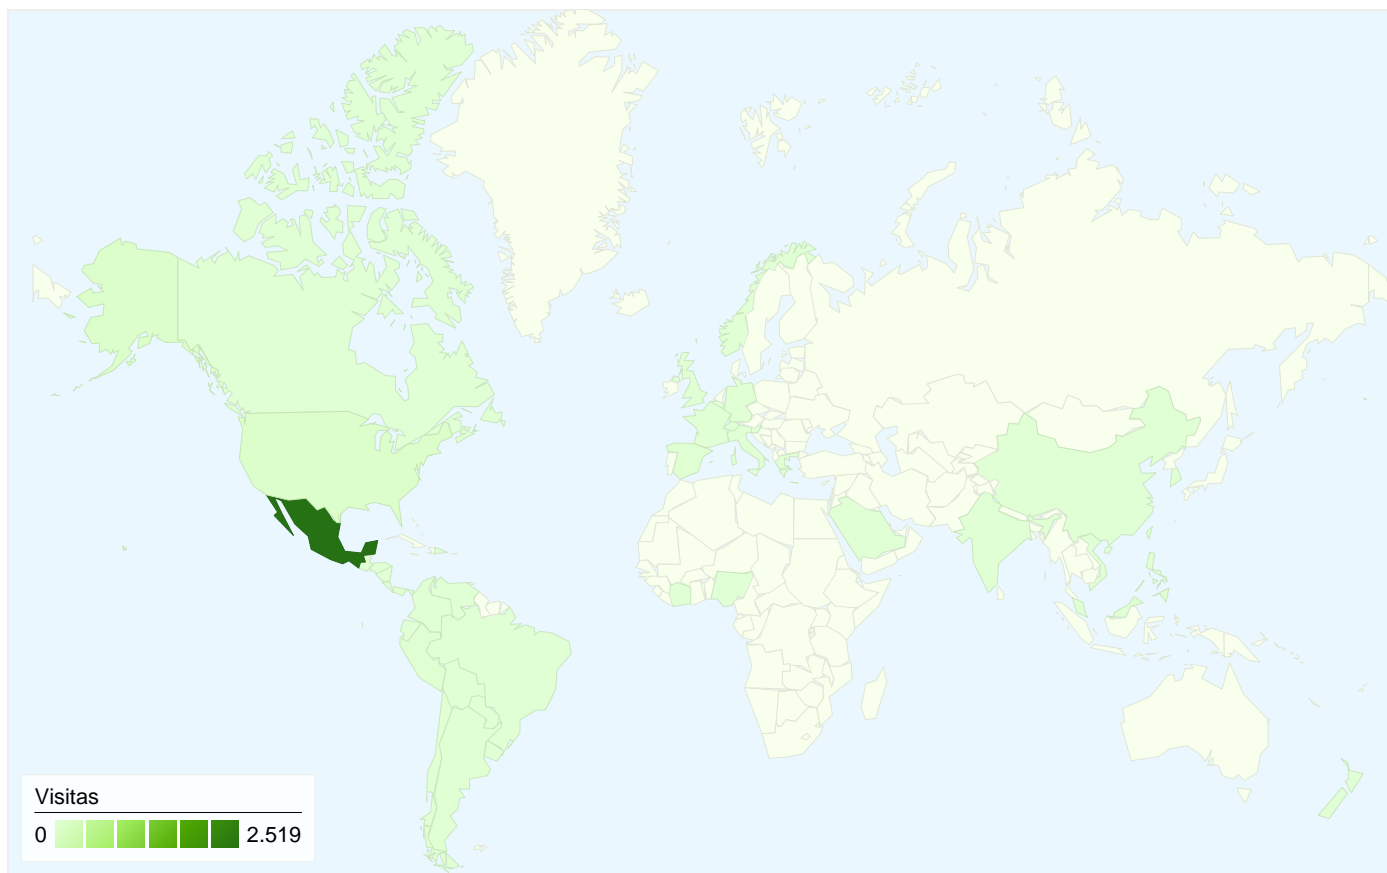

2.738 visitas de 40 países/territorios

Uso del sitio

Visitas	Páginas/visita	Promedio de tiempo en el sitio	Porcentaje de visitas nuevas	Porcentaje de rebote	
2.738 Anterior: 3.416 (-19,85%)	2,23 Anterior: 2,55 (-12,75%)	00:01:58 Anterior: 00:02:38 (-25,50%)	38,86% Anterior: 44,06% (-11,80%)	58,33% Anterior: 54,63% (6,78%)	
País/territorio	Visitas	Páginas/visita	Promedio de tiempo en el sitio	Porcentaje de visitas nuevas	Porcentaje de rebote
Mexico					
1 de diciembre de 2011 - 31 de diciembre de 2011	2.519	2,20	00:01:57	35,65%	58,32%
1 de noviembre de 2011 - 30 de noviembre de 2011	3.199	2,57	00:02:41	41,17%	53,49%
Porcentaje de cambios	-21,26%	-14,51%	-27,04%	-13,41%	9,03%
United States					
1 de diciembre de 2011 - 31 de diciembre de 2011	74	3,34	00:03:18	64,86%	45,95%
1 de noviembre de 2011 - 30 de noviembre de 2011	58	2,83	00:03:22	72,41%	62,07%
Porcentaje de cambios	27,59%	18,05%	-2,00%	-10,42%	-25,98%
Spain