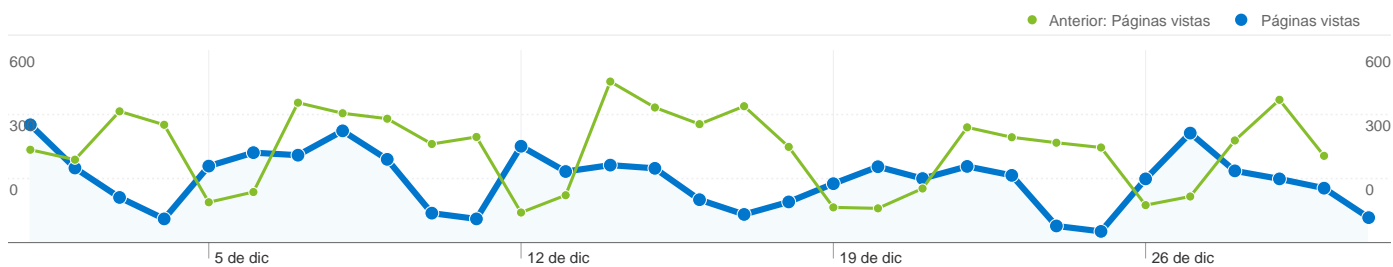

Palabras clave	Visitas	Porcentaje de visitas
api tuxpan liberacion de tortugas		
01/12/2011 - 31/12/2011	222	13,78%
01/11/2011 - 30/11/2011	2	0,11%
Porcentaje de cambios	11.000,00%	12.515,83%
puertotuxpan.com,.mx		
01/12/2011 - 31/12/2011	137	8,50%
01/11/2011 - 30/11/2011	4	0,22%
Porcentaje de cambios	3.325,00%	3.792,72%
puerto de tuxpan		
01/12/2011 - 31/12/2011	126	7,82%
01/11/2011 - 30/11/2011	180	9,83%
Porcentaje de cambios	-30,00%	-20,44%
api tuxpan		
01/12/2011 - 31/12/2011	122	7,57%
01/11/2011 - 30/11/2011	188	10,27%
Porcentaje de cambios	-35,11%	-26,24%
puerto tuxpan		
01/12/2011 - 31/12/2011	56	3,48%

01/11/2011 - 30/11/2011	78	2,28%	01/11/2011 - 30/11/2011	108	5,90%
Porcentaje de cambios	19,23%	48,76%	Porcentaje de cambios	-48,15%	-41,07%

2.738 visitas de 40 países/territorios

Uso del sitio

Visitas	Páginas/visita	Promedio de tiempo en el sitio	Porcentaje de visitas nuevas	Porcentaje de rebote	
2.738 Anterior: 3.416 (-19,85%)	2,23 Anterior: 2,55 (-12,75%)	00:01:58 Anterior: 00:02:38 (-25,50%)	38,86% Anterior: 44,06% (-11,80%)	58,33% Anterior: 54,63% (6,78%)	
País/territorio	Visitas	Páginas/visita	Promedio de tiempo en el sitio	Porcentaje de visitas nuevas	Porcentaje de rebote
Mexico					
1 de diciembre de 2011 - 31 de diciembre de 2011	2.519	2,20	00:01:57	35,65%	58,32%
1 de noviembre de 2011 - 30 de noviembre de 2011	3.199	2,57	00:02:41	41,17%	53,49%
Porcentaje de cambios	-21,26%	-14,51%	-27,04%	-13,41%	9,03%
United States					
1 de diciembre de 2011 - 31 de diciembre de 2011	74	3,34	00:03:18	64,86%	45,95%
1 de noviembre de 2011 - 30 de noviembre de 2011	58	2,83	00:03:22	72,41%	62,07%
Porcentaje de cambios	27,59%	18,05%	-2,00%	-10,42%	-25,98%
Spain					

Las páginas de este sitio se han visitado un total de 6.098 veces.

 **6.098 Páginas vistas**

Anterior: 8.720 (-30,07%)

 **4.810 Vistas únicas**

Anterior: 6.804 (-29,31%)

 **58,33% Porcentaje de rebote**

Anterior: 54,63% (6,78%)