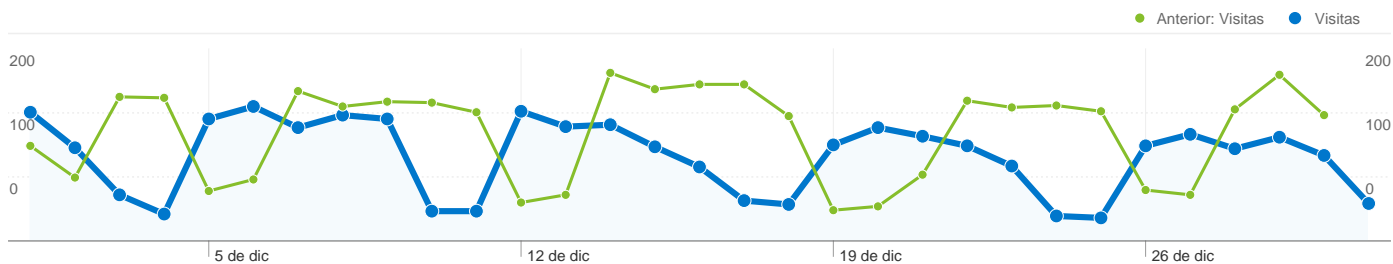

Visión general de las fuentes de tráfico

01/12/2011 - 31/12/2011

En comparación con: 01/11/2011 - 30/11/2011

Todas las fuentes de tráfico han enviado un total de 2.738 visitas.

27,90% Tráfico directo

Anterior: 32,46% (-14,05%)

13,26% Sitios web de referencia

Anterior: 13,93% (-4,86%)

58,84% Motores de búsqueda

Anterior: 53,60% (9,77%)

- Motores de búsqueda
  1.611,00 (58,84%)
- Tráfico directo
  764,00 (27,90%)
- Sitios web de referencia
  363,00 (13,26%)

Fuentes de tráfico principales

Fuentes	Visitas	Porcentaje de visitas
google (organic)		
01/12/2011 - 31/12/2011	1.096	40,03%
01/11/2011 - 30/11/2011	1.640	48,01%
Porcentaje de cambios	-33,17%	-16,62%
(direct) ((none))		
01/12/2011 - 31/12/2011	764	27,90%
01/11/2011 - 30/11/2011	1.109	32,46%
Porcentaje de cambios	-31,11%	-14,05%
bing (organic)		
01/12/2011 - 31/12/2011	446	16,29%
01/11/2011 - 30/11/2011	127	3,72%
Porcentaje de cambios	251,18%	338,14%
sct.gob.mx (referral)		
01/12/2011 - 31/12/2011	111	4,05%
01/11/2011 - 30/11/2011	219	6,41%
Porcentaje de cambios	-49,32%	-36,76%
172.16.10.5 (referral)		
01/12/2011 - 31/12/2011	93	3,40%

Palabras clave	Visitas	Porcentaje de visitas
api tuxpan liberacion de tortugas		
01/12/2011 - 31/12/2011	222	13,78%
01/11/2011 - 30/11/2011	2	0,11%
Porcentaje de cambios	11.000,00%	12.515,83%
puertotuxpan.com,.mx		
01/12/2011 - 31/12/2011	137	8,50%
01/11/2011 - 30/11/2011	4	0,22%
Porcentaje de cambios	3.325,00%	3.792,72%
puerto de tuxpan		
01/12/2011 - 31/12/2011	126	7,82%
01/11/2011 - 30/11/2011	180	9,83%
Porcentaje de cambios	-30,00%	-20,44%
api tuxpan		
01/12/2011 - 31/12/2011	122	7,57%
01/11/2011 - 30/11/2011	188	10,27%
Porcentaje de cambios	-35,11%	-26,24%
puerto tuxpan		
01/12/2011 - 31/12/2011	56	3,48%